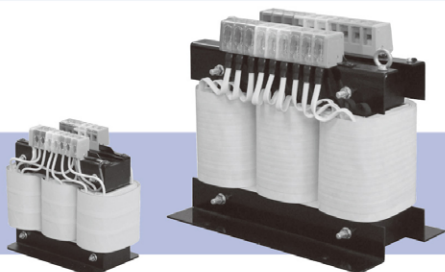

3UL series

受注生産品

三相 複巻
300VA~20KVA

	規格番号	スワロー取得番号 File No.
端子台	UL1059	E212114
絶縁システム	UL1446	E326137
トランス	UL5085	E320179

3UL (400V系/200V系) 380/400/415 (420)/440/460/480 - 200/220

品番 Eなし	品番 E付き	仕様			外形寸法 (mm)			取付寸法 (mm)		取付穴 (mm)	1次 端子台	2次 端子台	絶縁 種類	重量 (約)
		1次電圧(V)	2次電圧(V)	容量(VA)	W	D	H	A	B					
3UL-MD-300	3UL-MD-300 E	480 460 440 (420) 415 400 380 <small>415と420は同時に 選択できません。</small>	220 200 <small>必要な電圧を選択ください。</small>	300	190	150	190	90	95	7×15	M-4	M-4	B	16
3UL-MD-500	3UL-MD-500 E			500	230	150	230	90	105	7×15	M-4	M-4	B	20
3UL-MD-750	3UL-MD-750 E			750	250	190	260	150	105	10×20	M-4	M-4	B	23
3UL-MD-1K	3UL-MD-1K E			1K	250	190	260	150	105	10×20	M-4	M-4	H	25
3UL-MD-1.5K	3UL-MD-1.5K E			1.5K	260	200	270	150	115	10×20	M-5	M-5	H	30
3UL-MD-2K	3UL-MD-2K E			2K	270	230	270	150	145	10×20	M-5	M-5	H	47
3UL-MD-3K	3UL-MD-3K E			3K	340	210	340	160	150	10×20	M-5	M-5	H	50
3UL-MD-5K	3UL-MD-5K E			5K	370	260	350	180	170	10×20	M-5	M-5	H	76
3UL-MD-6K	3UL-MD-6K E			6K	380	260	370	180	170	13×20	M-5	M-5	H	92
3UL-MD-7.5K	3UL-MD-7.5K E			7.5K	420	280	400	180	180	13×20	M-5	M-5	H	105
3UL-MD-10K	3UL-MD-10K E			10K	420	280	400	180	180	13×20	M-5	M-5	H	110
3UL-MD-12K	3UL-MD-12K E			12K	420	280	420	180	190	13×20	M-5	M-5	H	130
3UL-MD-15K	3UL-MD-15K E			15K	450	280	500	250	210	13×20	M-8	M-8	H	150
3UL-MD-20K	3UL-MD-20K E			20K	500	330	550	300	240	16φ	M-8	M-8	H	200