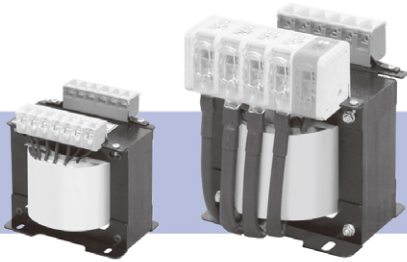

SULseries

受注生産品

単相 複巻
100VA~5KVA

	規格番号	スワロー取得番号 File No.
端子台	UL1059	E212114
絶縁システム	UL1446	E326137
トランス	UL5085	E320179

SUL 380/400/415/440/460/480 - 100/110/115/120

品番		仕様			外形寸法 (mm)			取付寸法 (mm)			取付穴 (mm)		1次端子台	2次端子台	絶縁種類	重量 (約)
Eなし	E付き	1次電圧(V)	2次電圧(V)	容量(VA)	W	D	H	A	B	C	E	F				
SUL-MB-100	SUL-MB-100 E	480	120	100	146	125	137	97	60	68	6.5×12	5	M4	M4	B	4
SUL-MB-150	SUL-MB-150 E			150	146	125	137	97	60	68	6.5×12	5	M4	M4	B	4.5
SUL-MB-200	SUL-MB-200 E	460	120	200	146	120	152	110	62	76	6.5×12	5	M4	M4	B	7
SUL-MB-300	SUL-MB-300 E			300	146	130	152	110	72	76	6.5×12	5	M4	M4	B	8
SUL-MB-500	SUL-MB-500 E	440	115	500	146	170	152	110	102	76	6.5×12	5	M4	M4	B	11
SUL-MB-750	SUL-MB-750 E			750	180	160	193	120	94		10×20		M4	M4	B	14
SUL-MB-1000	SUL-MB-1000 E	415	110	1000	190	170	206	120	104		10×20		M5	M5	B	16
SUL-MB-1500	SUL-MB-1500 E			1500	190	200	206	120	134		10×20		M5	M5	B	21
SUL-MB-2000	SUL-MB-2000 E	400	100	2000	200	200	230	138	124		10×20		M5	M5	H	28
SUL-MB-2500	SUL-MB-2500 E			2500	200	250	253	138	144		10×20		M5	M8	H	34
SUL-MB-3000	SUL-MB-3000 E	380	0	3000	200	270	253	138	164		10×20		M5	M8	H	40
SUL-MB-4000	SUL-MB-4000 E			4000	250	310	282	170	148		10×20		M5	M8	H	42
SUL-MB-5000	SUL-MB-5000 E	0	0	5000	250	340	282	170	178		10×20		M8	M8	H	58